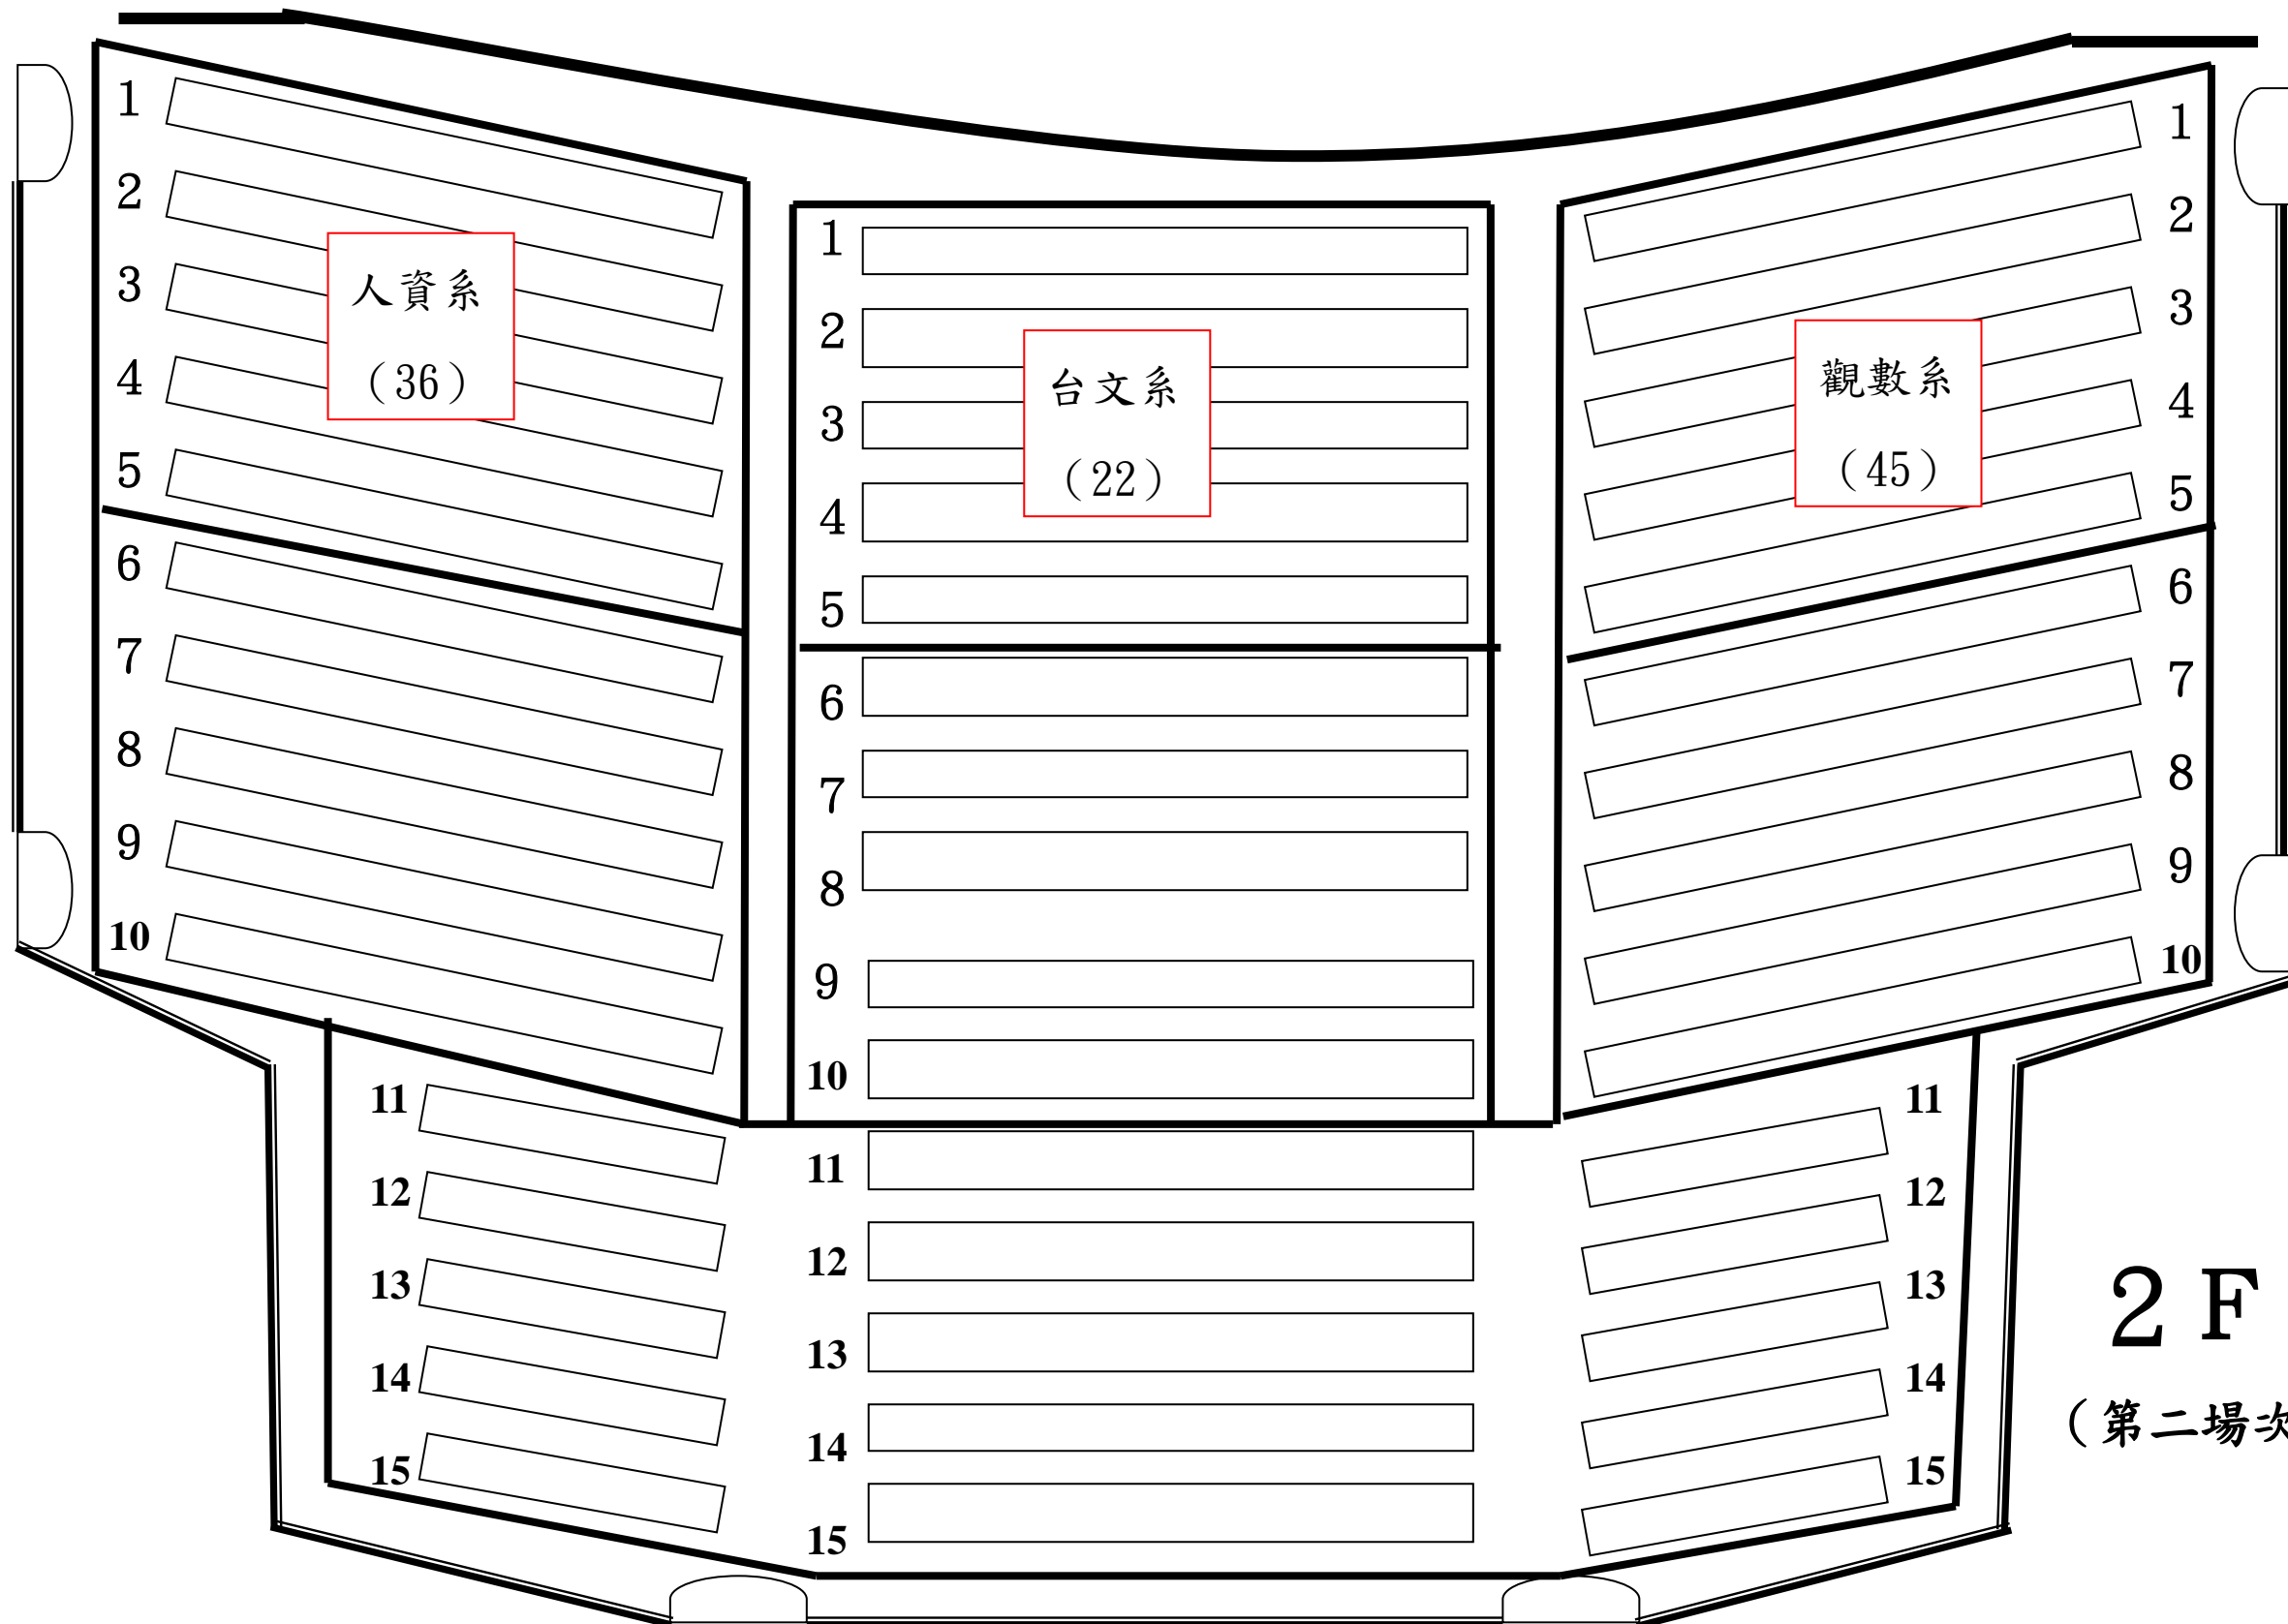

新生定向教育典禮大禮拜堂

貴賓席

講台

(第一場次)

1
2
3
4
5
6
7
8
9
10
11
12
13
14
15

1
2
3
4
5
6
7
8
9
10
11
12
13
14
15

1
2
3
4
5
6
7
8
9
10
11
12
13
14
15

2 F
(第一場次)

新生定向教育典禮大禮拜堂

貴賓席

講台

(第二場次)

2 F
(第二場次)